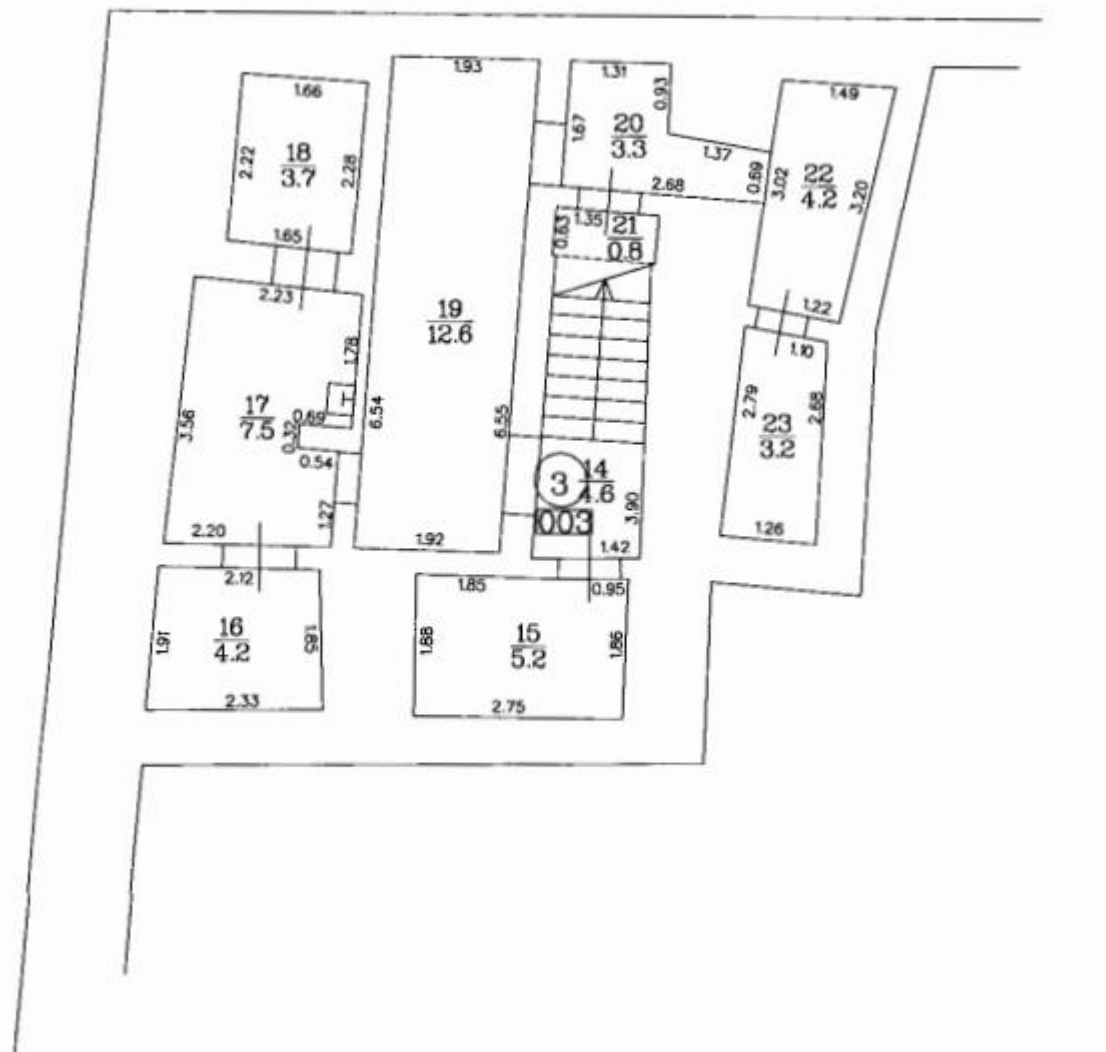

# Pils laukums 4

Telpu grupa 003, telpas Nr. 1-23, platība 205,8 m<sup>2</sup>

-1. stāvs

1. stāvs