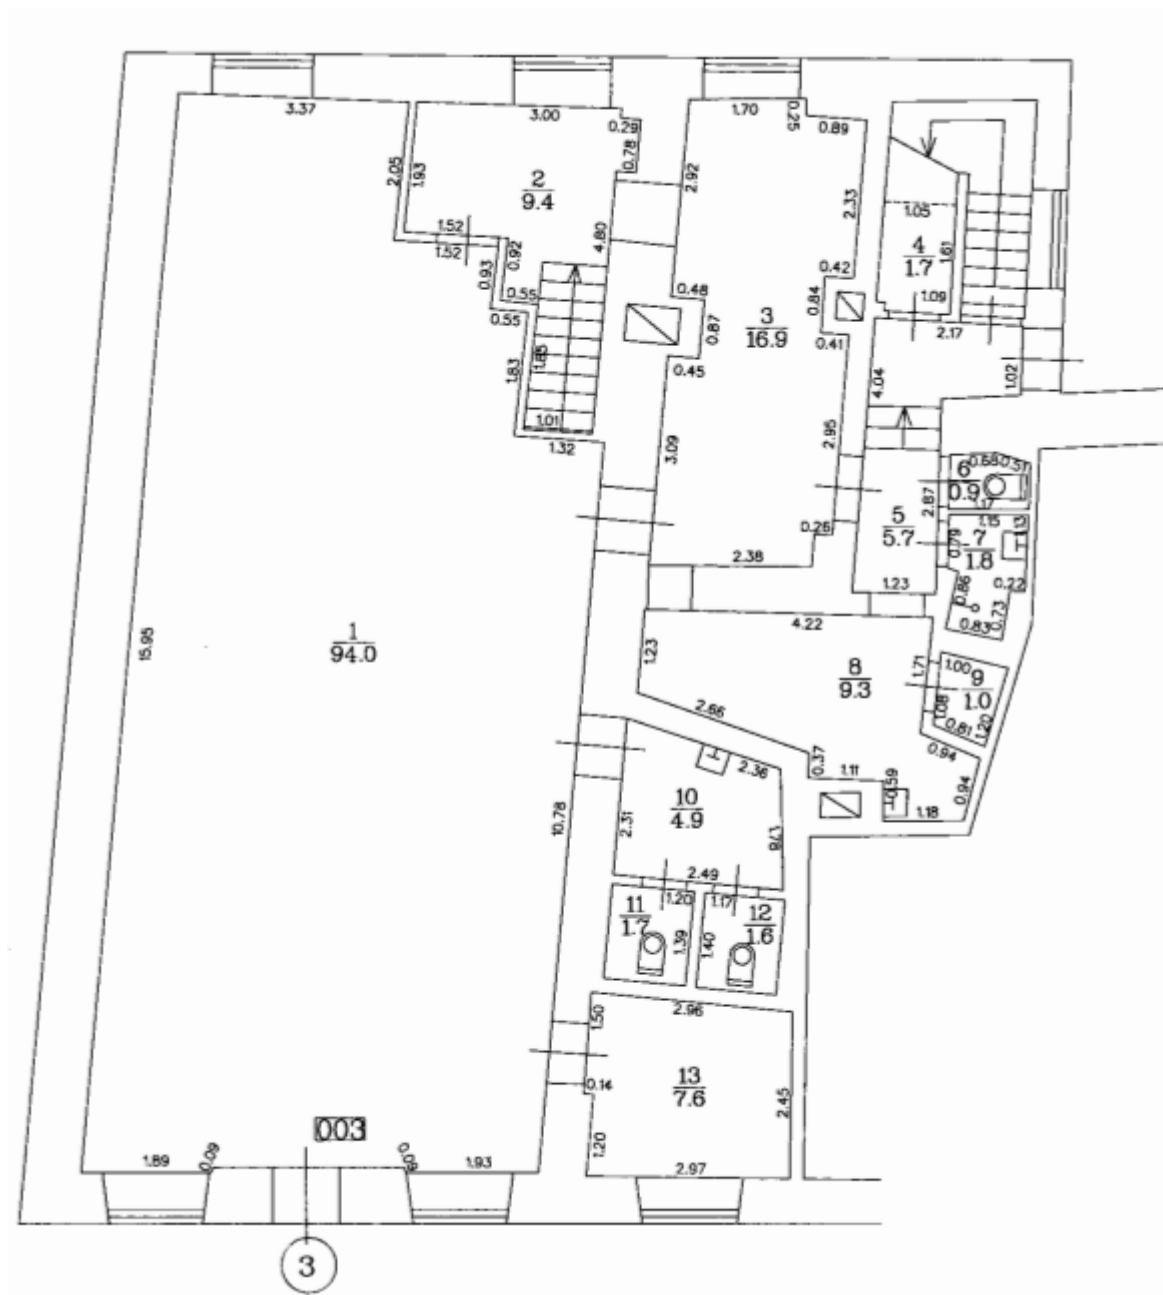

# Pils laukums 4

Telpu grupa 003, telpas Nr. 1-23, platība 205,8 m<sup>2</sup>

-1. stāvs

1. stāvs